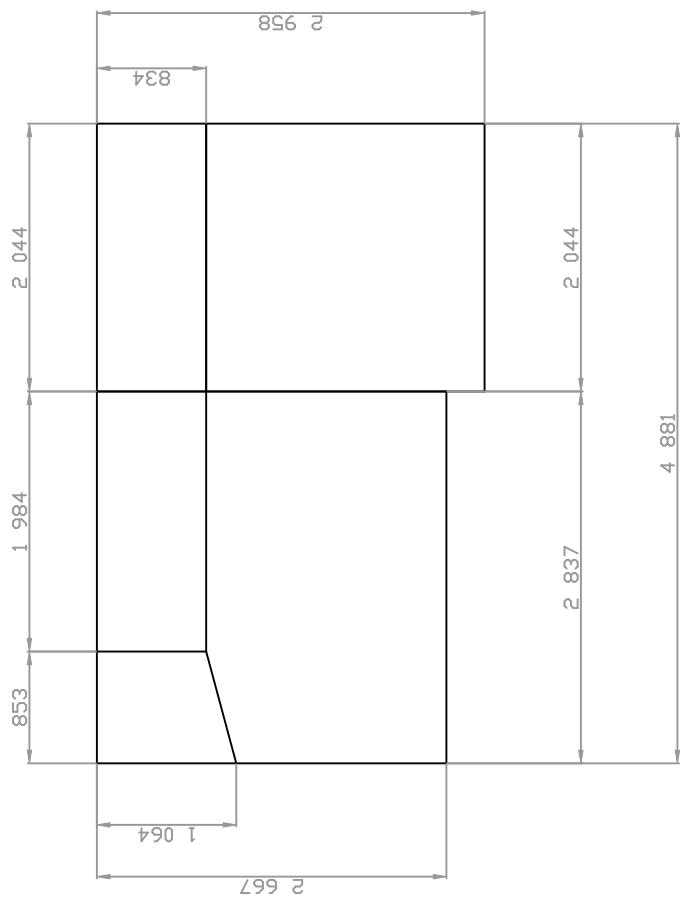

**SVEDALA SKATEPARK
ÖVERSIKT**

SVEDALA SKATEPARK RAMP A + BANK B

SVEDALA SKATEPARK RAMPB + BANKC

SVEDALA SKATEPARK RAMP CORNER

VERT AND MINIRAMP

3mm kantplåt 100*100mm (2*)

SVEDALA SKATEPARK
FUNBOX