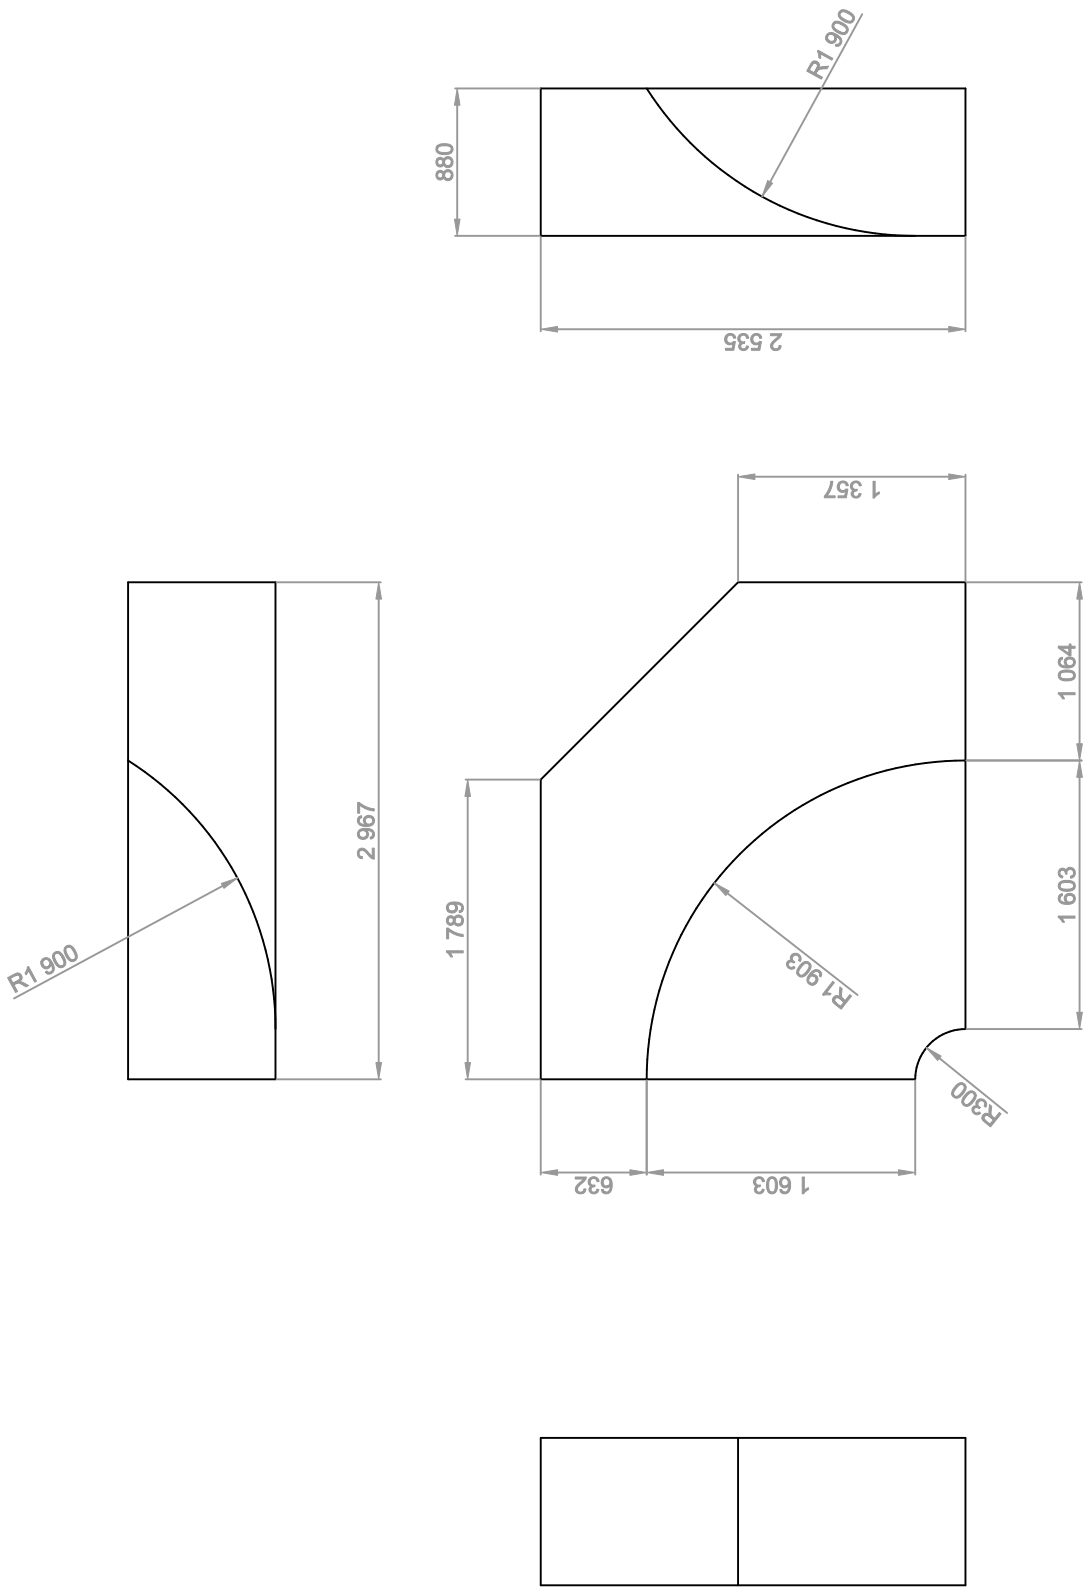

**SVEDALA SKATEPARK
ÖVERSIKT**

SVEDALA SKATEPARK RAMP A + BANK B

SVEDALA SKATEPARK RAMPB + BANKC

SVEDALA SKATEPARK RAMP CORNER

VERT AND MINIRAMP

3mm kantplåt 100*100mm (2*)

SVEDALA SKATEPARK
FUNBOX