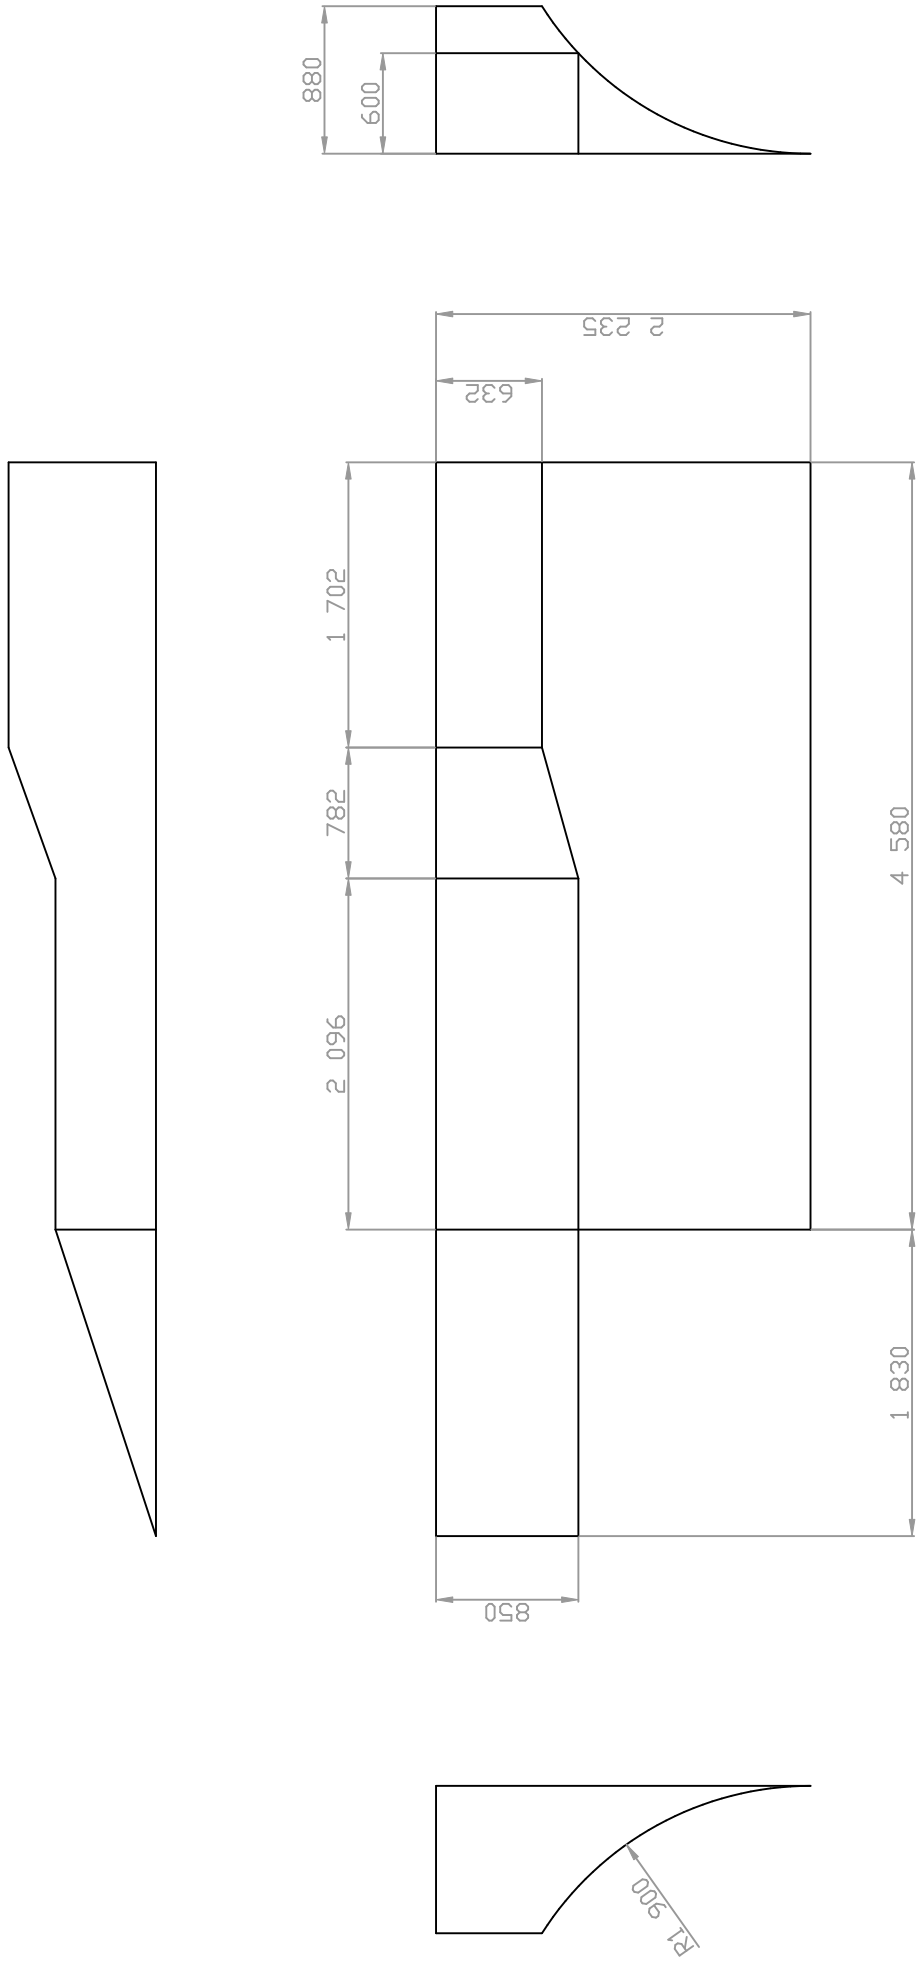

**SVEDALA SKATEPARK
ÖVERSIKT**

SVEDALA SKATEPARK RAMP A + BANK B

SVEDALA SKATEPARK RAMPB + BANKC

SVEDALA SKATEPARK RAMP CORNER

VERT AND MINIRAMP

3mm kantplåt 100*100mm (2*)

SVEDALA SKATEPARK
FUNBOX